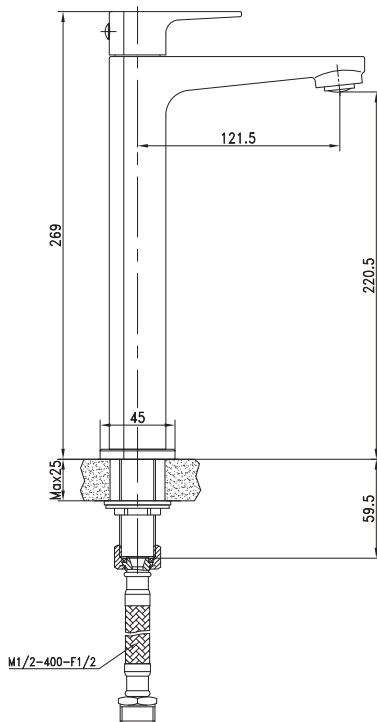

### Medidas nominales packing

#### Dimensiones:

Largo: 355mm  
Ancho: 165mm  
Alto: 55mm

### Peso:

1.44 Kg

## LLAVE PICO ALTO PARA LAVATORIO

Llave de 1/2" al mueble pico alto para lavatorio, con manija metálica, pico de bronce con aireador Neoperl, en acabado cromado.

Tubo de abasto de hilo trenzado en acero inoxidable.