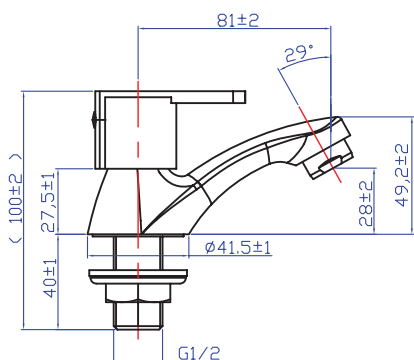

LLAVE 1/2" PARA LAVATORIO

Llave de 1/2" al mueble para lavatorio, con manija satinada y aireador Neoperl, en acabado cromado.

Cuerpo de bronce fundido con acabado cromado.

Manija metálica en acabado satinado.

Mecanismo de cierre:
Cartucho cerámico de 1/4 de giro con discos de alúmina de alta resistencia.

Aireador Neoperl Honey Comb (HC)

Duración: EN 200: 200,000 ciclos de apertura y cierre.

Funcionamiento

Presión recomendada de:
Mínima de 20 PSI
Máxima de 80 PSI

Temperatura recomendada hasta 65°C

Cumple con normas:

Hermeticidad: EN 200. Sanitary Tapware - Single taps and combination taps.

Plumbing Supply Fitting
Calidad de recubrimiento: 24 horas AASS (Acetic acid salt spray test) según norma ISO 9227 y adherencia de recubrimiento de EN248-2003.

Garantía

Sin límite de tiempo contra cualquier defecto de fabricación.

Medidas nominales packing

Dimensiones:

Largo: 145mm
Ancho: 135mm
Alto: 55mm

Material

Cuerpo Bronce
Perilla satinada

Peso: