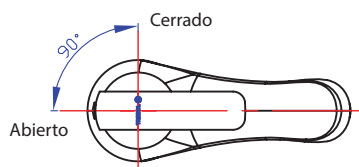

LLAVE 1/2" PARA LAVATORIO

Llave de 1/2" al mueble para lavatorio, con manija satinada y aireador Neoperl, en acabado cromado.

Cuerpo de bronce fundido con acabado cromado.

Manija metálica en acabado satinado.

Mecanismo de cierre:
Cartucho cerámico de 1/4 de giro con discos de alúmina de alta resistencia.

Aireador Neoperl Honey Comb (HC)

Duración: EN 200: 200,000 ciclos de apertura y cierre.

Funcionamiento

Presión recomendada de:
Mínima de 20 PSI
Máxima de 80 PSI

Temperatura recomendada hasta 65°C

Cumple con normas:

Hermeticidad: EN 200. Sanitary Tapware - Single taps and combination taps.

Plumbing Supply Fitting
Calidad de recubrimiento: 24 horas AASS (Acetic acid salt spray test) según norma ISO 9227 y adherencia de recubrimiento de EN248-2003.

Garantía

Sin límite de tiempo contra cualquier defecto de fabricación.

Medidas nominales packing

Dimensiones:

Largo: 145mm
Ancho: 135mm
Alto: 55mm

Material

Cuerpo Bronce
Perilla satinada

Peso: