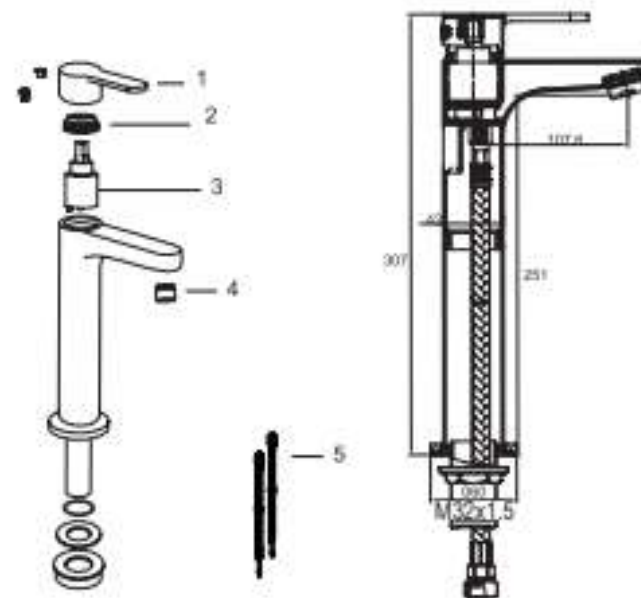

# Mezcladora de Bronce Monocomando Pico alto Lavatorio

610000219

Material: Bronce

Peso: 1,820 kg.

## Medidas nominales packing Dimensiones

Ancho: 410mm

Fondo: 180mm

Alto: 70mm

- Mezcladora de bronce monocomando.
- Manija de bronce.
- Pico alto.
- Aireador desagüe push-up.
- Tubos de abasto.
- Acabado cromado.

## COMPONENTES

- 1 Conjunto manecilla
- 2 Tuerca fijación
- 3 Mecanismo de cierre
- 4 C. Aireador
- 5 Tubos de abasto

## INSTALACIÓN

Vista de perfil

- 1 Retirar pernos de sujeción
- 2 Colocar cuerpo de grifería a mueble
- 3 Instalar tubos de abasto
- 4 Colocar empaque y perno de sujeción.

Ajustar a mueble

- 5 Colocar nipples a extremo de tubos de abasto
- 6 Instalar a punto de alimentación