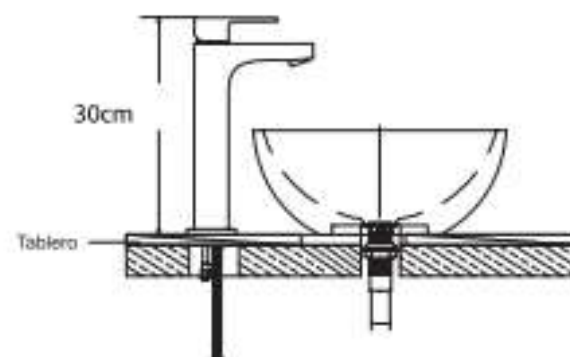

INSTALACIÓN

Vista de perfil

1. 1 Retirar pernos de sujeción
2. 2 Colocar cuerpo de grifería a mueble
3. 3 Instalar tubos de abasto
4. 4 Colocar empaque y perno de sujeción.

Ajustar a mueble

1. 5 Colocar nipples a extremo de tubos de abasto
2. 6 Instalar a punto de alimentación