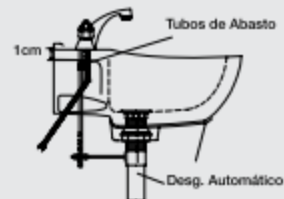

Mezclador de bronce monoblock lavatorio

610000245

Material: Bronce

Peso: 2,046 kg.

Medidas nominales packing

Dimensiones

Ancho: 175mm

Fondo: 258mm

Alto: 155mm

- Cuerpo y perillas de bronce
- Con aireador metálico.
- Sistema de desagüe automático.
- Tubos de abasto
- Acabado cromado

COMPONENTES

- 1 Tapa cromada
- 2 Indicador AF/AC
- 3 C. Fijación perilla
- 4 Perilla
- 5 Mecanismo
- 6 C. Fijación
- 7 Flexibles de alimentación
- 8 C. Aireador
- 9 C. Desagüe automático

INSTALACIÓN

Vista de perfil

Vista diagonal

Vista frontal

- 1 Colocar cuerpo grifería.
- 2 Instalar tubos de abasto.
- 3 Colocar empaques y pernos de sujeción.

- 4 Ajustar grifería a lavatorio.
- 5 Instalar desagüe automático.