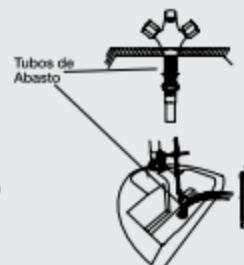

Alto: 155mm

- Cuerpo y perillas de bronce
- Con aireador metálico.
- Sistema de desagüe automático.
- Tubos de abasto
- Acabado cromado

COMPONENTES

- 1 Tapa cromada
- 2 Indicador AF/AC
- 3 C. Fijación perilla
- 4 Perilla
- 5 Mecanismo
- 6 C. Fijación
- 7 Flexibles de alimentación
- 8 C. Aireador
- 9 C. Desagüe automático

INSTALACIÓN

Vista de perfil

Vista diagonal

Vista frontal

- 1 Colocar cuerpo grifería.
- 2 Instalar tubos de abasto.
- 3 Colocar empaques y pernos de sujeción.

- 4 Ajustar grifería a lavatorio.
- 5 Instalar desagüe automático.