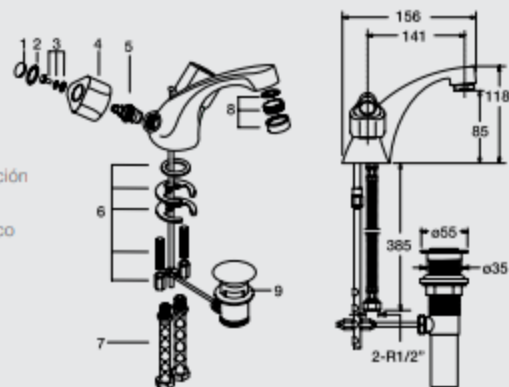

Mezclador de bronce monoblock lavatorio

610000245

Material: Bronce

Peso: 2,046 kg.

Medidas nominales packing

Dimensiones

Ancho: 175mm

Fondo: 258mm

Alto: 155mm

- Cuerpo y perillas de bronce
- Con aireador metálico.
- Sistema de desagüe automático.
- Tubos de abasto
- Acabado cromado

COMPONENTES

- 1 Tapa cromada
- 2 Indicador AF/AC
- 3 C. Fijación perilla
- 4 Perilla
- 5 Mecanismo
- 6 C. Fijación
- 7 Flexibles de alimentación
- 8 C. Aireador
- 9 C. Desagüe automático

INSTALACIÓN

Vista de perfil

Vista diagonal

Vista frontal

- 1 Colocar cuerpo grifería.
- 2 Instalar tubos de abasto.
- 3 Colocar empaques y pernos de sujeción.

- 4 Ajustar grifería a lavatorio.
- 5 Instalar desagüe automático.