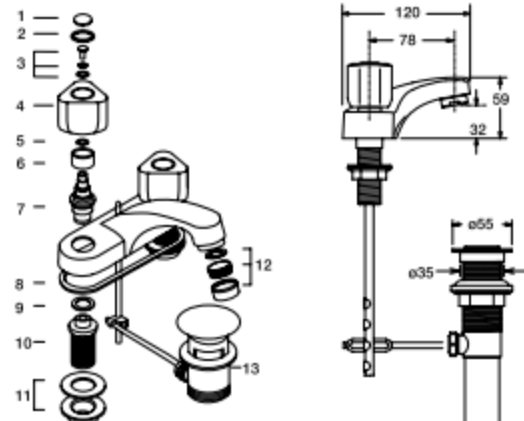

Mezclador de bronce de 4'' lavatorio

610000254

Material: Bronce

Peso: 1,835 kg.

Medidas nominales packing

Dimensiones

Ancho: 175mm

Fondo: 220mm

Alto: 155mm

- Cuerpo y perillas de bronce
- Aireador metálico
- Incluye sistema de desagüe
- Acabado cromado

COMPONENTES

- 1 Tapa cromada
- 2 Indicador AF/AC
- 3 C. Fijación perilla
- 4 Perilla
- 5 Extensión mecanismo
- 6 Casquillo perilla
- 7 Mecanismo
- 8 Junta de instalación
- 9 Anillo tórico
- 10 Conexión alimentación 1/2"
- 11 C. Fijación
- 12 C. Aireador
- 13 C. Desagüe automático

INSTALACIÓN

Vista de perfil

- 1 Colocar cuerpo grifería.
- 2 Colocar empaques y pernos de sujeción.

Vista diagonal

- 3 Ajustar grifería a lavatorio.
- 4 Instalar tubos de abasto.
- 5 Instalar desagüe automático.

Vista frontal