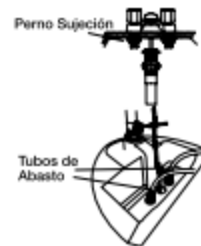

Mezclador de bronce de 4'' lavatorio

610000254

Material: Bronce

Peso: 1,835 kg.

Medidas nominales packing

Dimensiones

Ancho: 175mm

Fondo: 220mm

Alto: 155mm

- Cuerpo y perillas de bronce
- Aireador metálico
- Incluye sistema de desagüe
- Acabado cromado

COMPONENTES

- 1 Tapa cromada
- 2 Indicador AF/AC
- 3 C. Fijación perilla
- 4 Perilla
- 5 Extensión mecanismo
- 6 Casquillo perilla
- 7 Mecanismo
- 8 Junta de instalación
- 9 Anillo tórico
- 10 Conexión alimentación 1/2"
- 11 C. Fijación
- 12 C. Aireador
- 13 C. Desagüe automático

INSTALACIÓN

Vista de perfil

- 1 Colocar cuerpo grifería.
- 2 Colocar empaques y pernos de sujeción.

Vista diagonal

- 3 Ajustar grifería a lavatorio.
- 4 Instalar tubos de abasto.
- 5 Instalar desagüe automático.