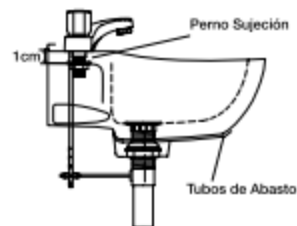

Mezclador de bronce de 4'' lavatorio

610000254

Material: Bronce

Peso: 1,835 kg.

Medidas nominales packing

Dimensiones

Ancho: 175mm

Fondo: 220mm

Alto: 155mm

- Cuerpo y perillas de bronce
- Aireador metálico
- Incluye sistema de desagüe
- Acabado cromado

COMPONENTES

- 1 Tapa cromada
- 2 Indicador AF/AC
- 3 C. Fijación perilla
- 4 Perilla
- 5 Extensión mecanismo
- 6 Casquillo perilla
- 7 Mecanismo
- 8 Junta de instalación
- 9 Anillo tórico
- 10 Conexión alimentación 1/2"
- 11 C. Fijación
- 12 C. Aireador
- 13 C. Desagüe automático

INSTALACIÓN

Vista de perfil

- 1 Colocar cuerpo grifería.
- 2 Colocar empaques y pernos de sujeción.

Vista diagonal

- 3 Ajustar grifería a lavatorio.
- 4 Instalar tubos de abasto.
- 5 Instalar desagüe automático.

Vista frontal