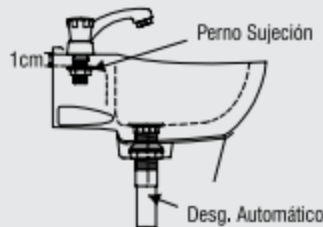

Mezcladora de Bronce de 4" Lavatorio

610000312

Material: Bronce

Peso: 0,861 kg.

Medidas nominales packing
Dimensiones

Ancho: 140mm

Fondo: 165mm

Alto: 120mm

- Mezcladora de bronce de 4" para lavatorio.
- Cubierta de ABS.
- Pico de bronce fundido
- Perilla de Zamac (aleación de Zinc y Aluminio).
- Acabado cromado.

COMPONENTES

- 1 Cojunto perilla AF / AC
- 2 Mecanismo de cierre
- 3 Aireador

INSTALACIÓN

Vista de perfil

Vista diagonal

Vista frontal

- 1 Colocar cuerpo de grifería
- 2 Colocar empaques y pernos de sujeción

- 3 Ajustar grifería a lavatorio
- 4 Instalar tubos de abasto