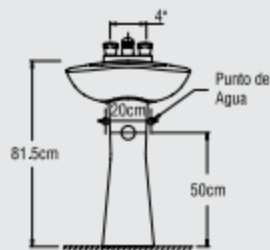

Mezcladora de Bronce de 4" Lavatorio

610000312

Material: Bronce

Peso: 0,861 kg.

Medidas nominales packing
Dimensiones

Ancho: 140mm

Fondo: 165mm

Alto: 120mm

INSTALACIÓN

Vista de perfil

Vista diagonal

Vista frontal

- 1 Colocar cuerpo de grifería
- 2 Colocar empaques y pernos de sujeción

- 3 Ajustar grifería a lavatorio
- 4 Instalar tubos de abasto