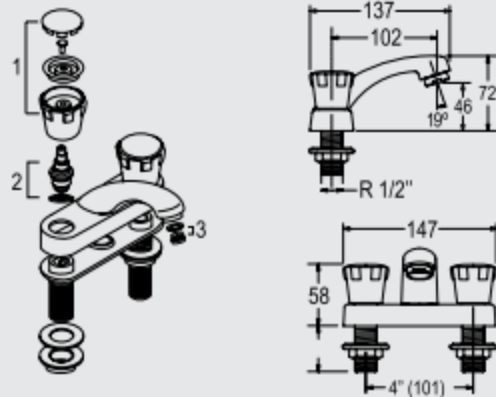

Mezcladora de Bronce de 4" Lavatorio

610000312

Material: Bronce

Peso: 0,861 kg.

Medidas nominales packing
Dimensiones

Ancho: 140mm

Fondo: 165mm

Alto: 120mm

- Mezcladora de bronce de 4" para lavatorio.
- Cubierta de ABS.
- Pico de bronce fundido
- Perilla de Zamac (aleación de Zinc y Aluminio).
- Acabado cromado.

COMPONENTES

- 1 Cojunto perilla AF / AC
- 2 Mecanismo de cierre
- 3 Aireador

INSTALACIÓN

Vista de perfil

Vista diagonal

Vista frontal

- 1 Colocar cuerpo de grifería
- 2 Colocar empaques y pernos de sujeción

- 3 Ajustar grifería a lavatorio
- 4 Instalar tubos de abasto