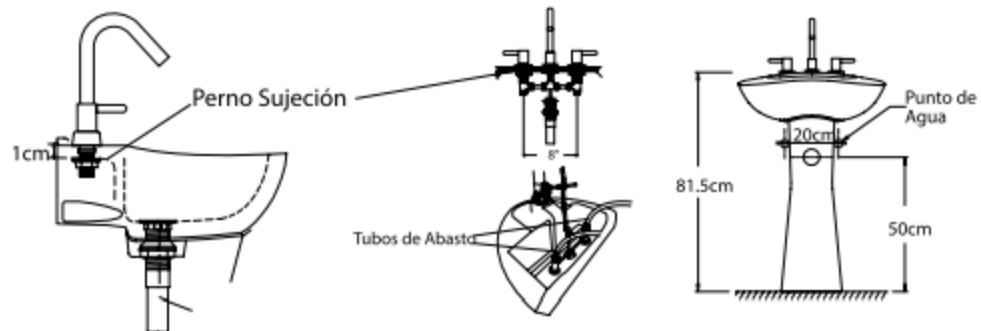

Mezcladora de Bronce 8" Lavatorio

610000320

Material: Bronce

Peso: 2,080 kg.

Medidas nominales packing Dimensiones

Ancho: 385mm

Fondo: 260mm

Alto: 75mm

- Mezcladora de 8" de bronce para lavatorio.
- Perillas de bronce.
- Aireador.
- Incluye desagüe.
- Acabado cromado.

COMPONENTES

- 1 Conjunto perilla
- 2 Canopla
- 3 Conjunto sujeción
- 4 Mecanismo de cierre
- 5 Canopla plco lavatorio
- 6 Pico
- 7 Aireador
- 8 Desagüe

INSTALACIÓN

Vista de perfil

Vista diagonal

Vista frontal

- 1 Instalar perillas y pico lavatorio
- 2 Armar cuerpo de grifería
- 3 Colocar empaque y perno de sujeción

- 4 Ajustar y acoplar tubo de abasto
- 5 Instalar desagüe