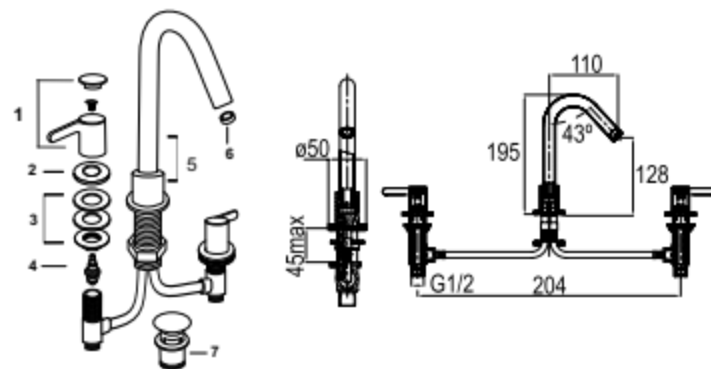

Mezcladora de Bronce 8" Lavatorio

610000320

Material: Bronce

Peso: 2,080 kg.

Medidas nominales packing Dimensiones

Ancho: 385mm

Fondo: 260mm

Alto: 75mm

- Mezcladora de 8" de bronce para lavatorio.
- Perillas de bronce.
- Aireador.
- Incluye desagüe.
- Acabado cromado.

COMPONENTES

- 1 Conjunto perilla
- 2 Canopla
- 3 Conjunto sujeción
- 4 Mecanismo de cierre
- 5 Canopla plco lavatorio
- 6 Pico
- 7 Aireador
- 8 Desagüe

INSTALACIÓN

Vista de perfil

Vista diagonal

Vista frontal

- 1 Instalar perillas y pico lavatorio
- 2 Armar cuerpo de grifería
- 3 Colocar empaque y perno de sujeción

- 4 Ajustar y acoplar tubo de abasto
- 5 Instalar desagüe