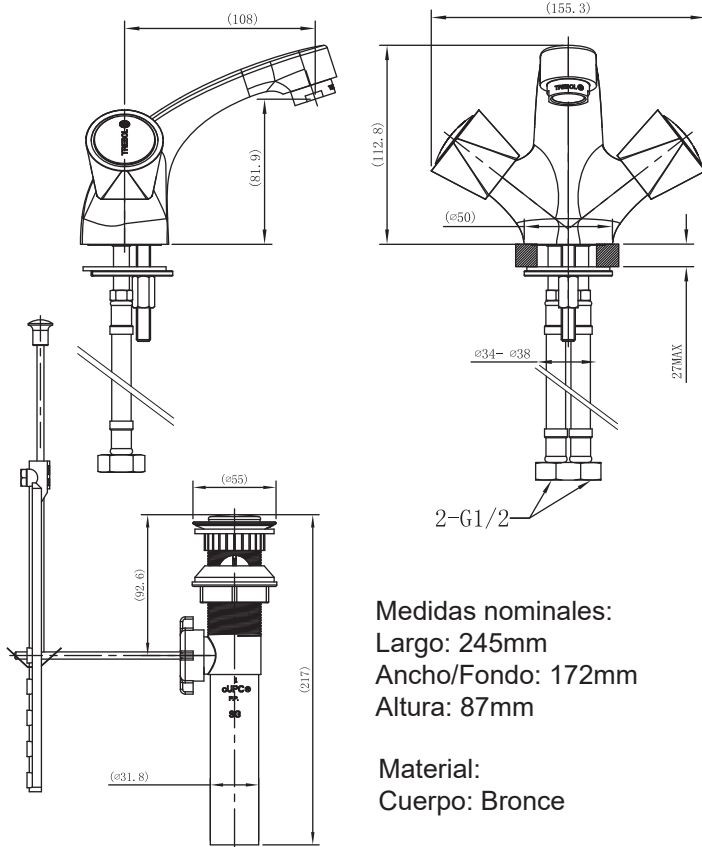

## Cumple con las normas:

Hermeticidad:

EN 200 Sanitary tapware. Single taps and combinations taps for water supply systems of type 1 and type 2-

EN1112: Sanitary Tapware-Shower outlets for sanitary tapware for water supply systems of type 1 and type 2-

Calidad de recubrimiento:

EN248 Sanitary tapware- Ensayo con Niebla Salina

Neutra Cond.ensayo Neblina Salina Neutra: ISO 2997

## Garantía

Sin límite de tiempo contra cualquier defecto de fabricación.

(\* ) Sistema de cierre: 5 años

Medidas nominales:

Largo: 245mm

Ancho/Fondo: 172mm

Altura: 87mm

Material:

Cuerpo: Bronce

Peso

1.69Kg