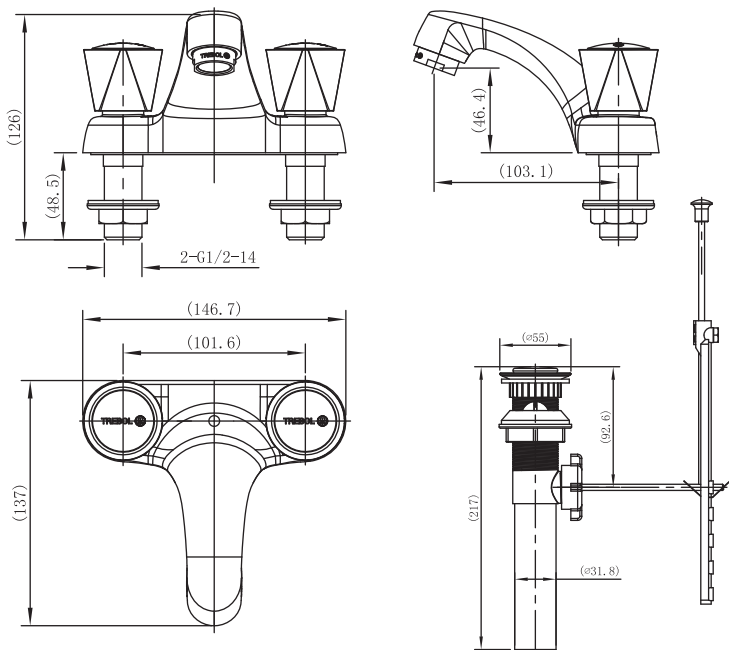

## Cumple con las normas:

Hermeticidad:

EN 200 Sanitary tapware. Single taps and combinations taps for water supply systems of type 1 and type 2-

EN1112: Sanitary Tapware-Shower outlets for sanitary tapware for water supply systems of type 1 and type 2-

Calidad de recubrimiento:

EN248 Sanitary tapware- Ensayo con Niebla Salina

Neutra Cond.ensayo Neblina Salina Neutra: ISO 2997

## Garantía

Sin límite de tiempo contra cualquier defecto de fabricación.

(\*) Sistema de cierre: 5 años

Medidas nominales:

Largo: 240mm

Ancho/Fondo: 155mm

Altura: 125mm

Material:

Cuerpo: Bronce

Peso

1.52Kg